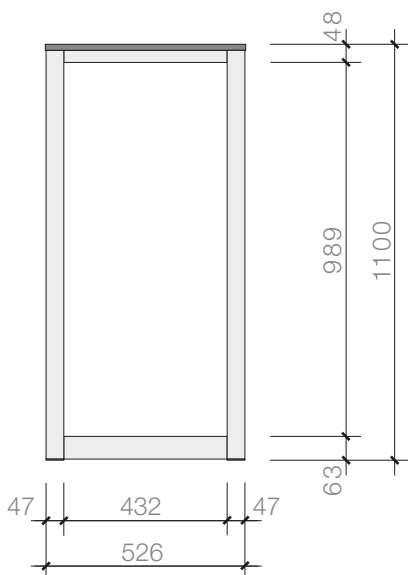

MASSANGABEN - SYMA Systemkomponenten

Informationen zu den Massen der SYMA Systemkomponenten inkl. Masse zur Grafikaufbereitung

SYMA - Theke / Artikel - 135

Frontansicht

Grafik - Masse

Abdeckung:
1030 mm x 530 mm (LxB)

947 x 1005 mm

Seitenansicht

447 x 1005 mm