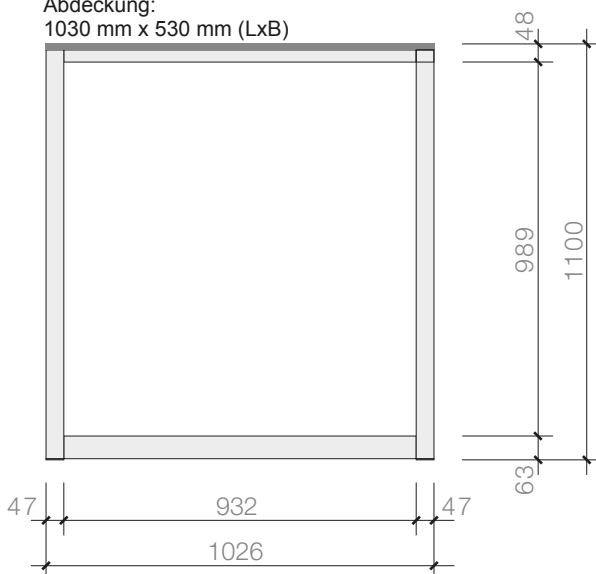

MASSANGABEN - SYMA Systemkomponenten

Informationen zu den Massen der SYMA Systemkomponenten inkl. Masse zur Grafikaufbereitung

SYMA - Theke / Artikel - 135

Frontansicht

Grafik - Masse

Abdeckung:
1030 mm x 530 mm (LxB)

947 x 1005 mm

Seitenansicht

447 x 1005 mm