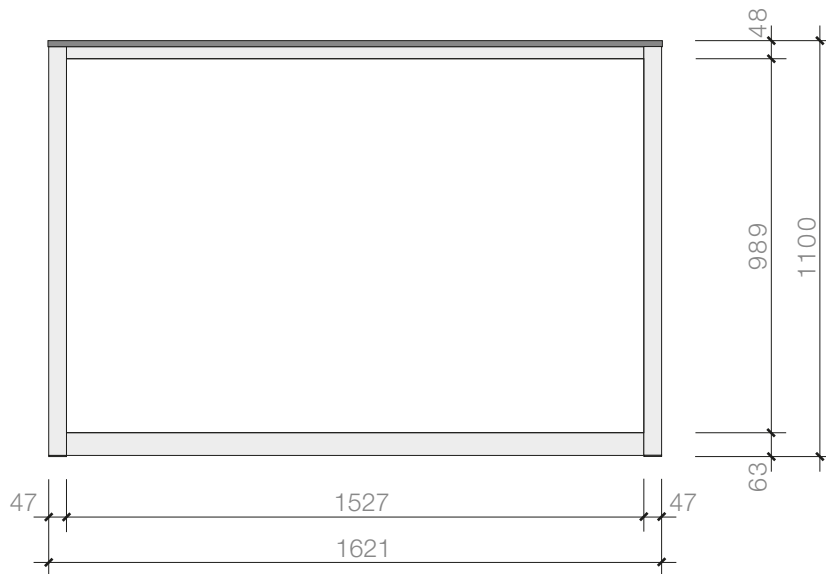

MASSANGABEN - SYMA Systemkomponenten

Informationen zu den Massen der SYMA Systemkomponenten inkl. Masse zur Grafikaufbereitung

SYMA - Theke / Artikel - 138

SEITE 1 / 1

Frontansicht

Grafik - Masse

1540 x 1005 mm

Seitenansicht

138
Barkorpus | Bar élément | Bar element
weiss | blanche | white

A 1030 - B 530 - C 1100

447 x 1005 mm