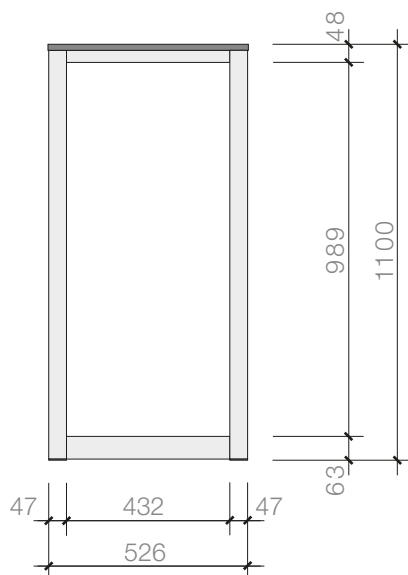

MASSANGABEN - SYMA Systemkomponenten

Informationen zu den Massen der SYMA Systemkomponenten inkl. Masse zur Grafikaufbereitung

SYMA - Theke / Artikel - 138

SEITE 1 / 1

Frontansicht

Grafik - Masse

1540 x 1005 mm

Seitenansicht

138
Barkorpus | Bar élément | Bar element
weiss | blanche | white

A 1030 - B 530 - C 1100

447 x 1005 mm