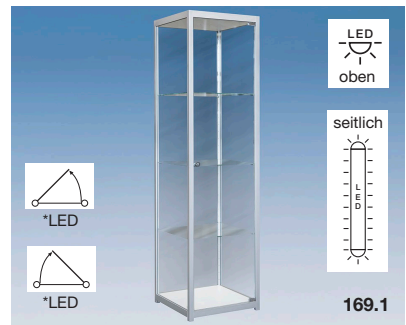

## Vitrines, Showcases

**Tischvitrine | Vitrine-table | Table showcase**

abschliessbar | avec serrure  
lockable

A 950 · B 470 · C 900 · D 180

**Tischvitrine | Vitrine-table | Table showcase**

abschliessbar | avec serrure  
lockable

A 950 · B 950 · C 900 · D 180

**Korpusvitrine | Vitrine armoire | Cabinet showcase**

abschliessbar | avec serrure  
lockable

A 950 · B 470 · C 900 · D 180

**Korpusvitrine | Vitrine armoire | Cabinet showcase**

abschliessbar | avec serrure  
lockable

A 950 · B 950 · C 900 · D 180

**Vitrine | Vitrine | Showcase**

mit Beleuchtung | avec éclairage | illuminated  
abschliessbar | avec serrure  
lockable

A 900 · B 450 · C 1900 · D 1800

**Vitrine | Vitrine | Showcase**

mit Beleuchtung oben/seitlich  
\*Türseite | avec éclairage | illuminated  
abschliessbar | avec serrure | lockable

A 450 · B 450 · C 1900 · D 1800

**Vitrine | Vitrine | Showcase**