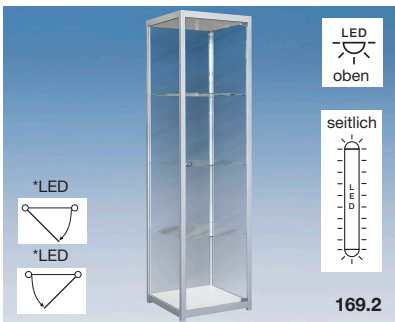

## Vitrines, Showcases

**Tischvitrine | Vitrine-table | Table showcase**

abschliessbar | avec serrure  
lockable

A 950 · B 470 · C 900 · D 180

**Tischvitrine | Vitrine-table | Table showcase**

abschliessbar | avec serrure  
lockable

A 950 · B 950 · C 900 · D 180

**Korpusvitrine | Vitrine armoire | Cabinet showcase**

abschliessbar | avec serrure  
lockable

A 950 · B 470 · C 900 · D 180

**Korpusvitrine | Vitrine armoire | Cabinet showcase**

abschliessbar | avec serrure  
lockable

A 950 · B 950 · C 900 · D 180

**Vitrine | Vitrine | Showcase**

mit Beleuchtung | avec éclairage | illuminated  
abschliessbar | avec serrure  
lockable

A 900 · B 450 · C 1900 · D 1800

**Vitrine | Vitrine | Showcase**

mit Beleuchtung oben/seitlich  
\*Türseite | avec éclairage | illuminated  
abschliessbar | avec serrure | lockable

A 450 · B 450 · C 1900 · D 1800

**Vitrine | Vitrine | Showcase**