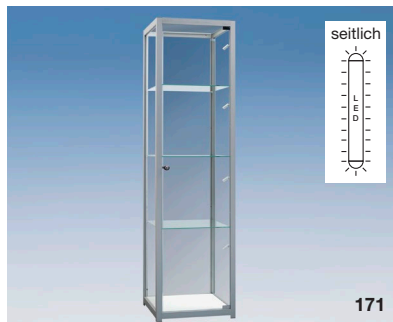

Vitrine | Vitrine | Showcase

mit Beleuchtung | avec éclairage | illuminated
abschliessbar | avec serrure | lockable

A 450 · B 450 · C 1900 · D 1800