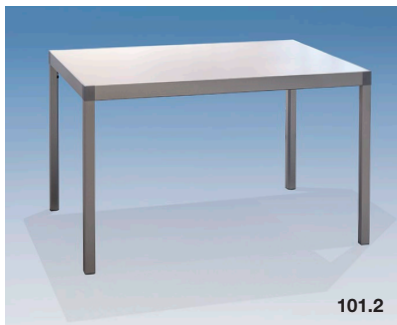

Tische Tables

101.2

Tisch | Table | Table
weiss | blanche | white

A 1200 · B 800 · C 750

schwarz auf Anfrage | noire sur demande |
black on request